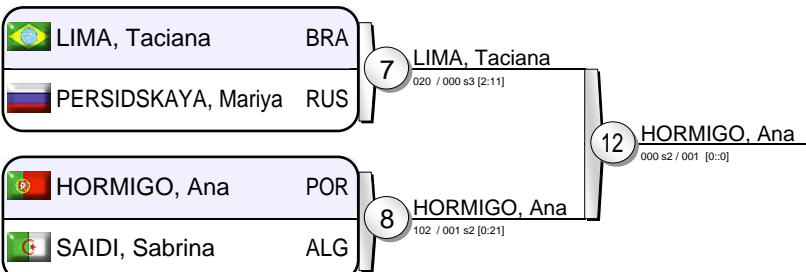

# -48 kg

16 Judoka

Pool A

Pool B

Pool C

Pool D

15 MOSCATT, Valentina  
000 / 001 [0:0]

19 HORMIGO, Ana  
000 / 100 [0:0]