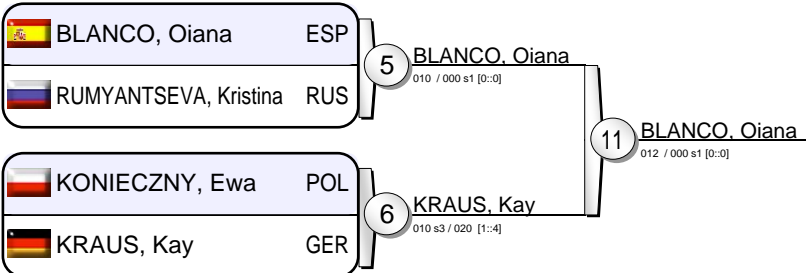

# -48 kg

16 Judoka

Pool A

Pool B

Pool C

Pool D

15 MOSCATT, Valentina  
000 / 001 [0:0]

19 HORMIGO, Ana  
000 / 100 [0:0]