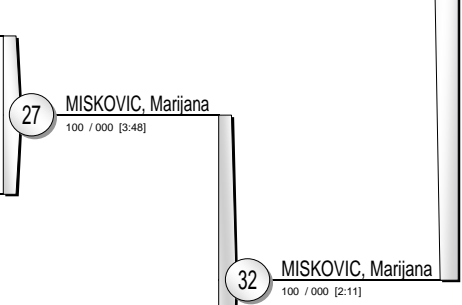

Pool C

	SILVA, Mariana	BRA	9	SILVA, Mariana	020 / 000 [3:6]
	SANTOS, Joana	POR			
	MISKOVIC, Marijana	CRO	10	MISKOVIC, Marijana	100 / 000 [3:51]
	TREMBLAY, Stefanie	CAN			
	AGUIRRE DE JUAN, Yahaira	ESP	11	AGUIRRE DE JUAN, Yahaira	101 / 000 s2 [1:31]
	ZOUAK, Rizlen	MAR			
	GASPAR, Eszter	HUN	12	GASPAR, Eszter