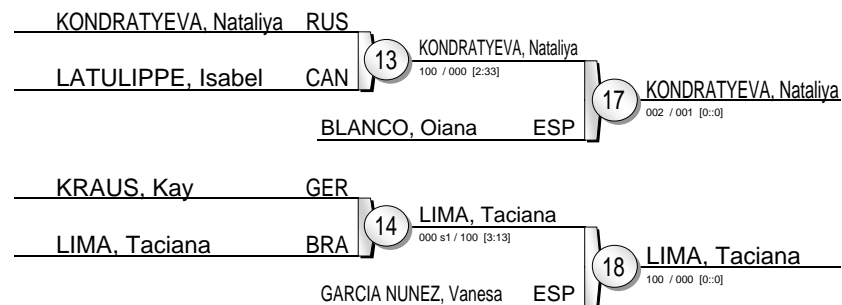

15 MOSCATT, Valentina
000 / 001 [0:0]

19 HORMIGO, Ana
000 / 100 [0:0]

16 HORMIGO, Ana
000 s1 / 010 s1 [0:0]

Repechage