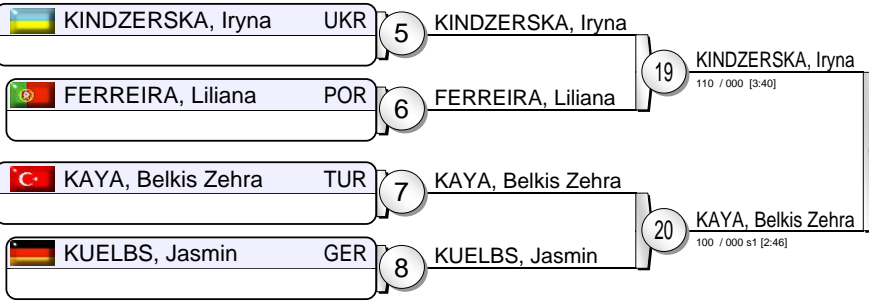

World Cup Lisbon 2011

(POR Lisbon, 11-23 June 2011)

+78 kg

17 Judoka

Pool A

Pool B

Pool C

Pool D

31. DONGUZASHVILI, Tea (RUS) [100 / 000 [2:21]]

32. KONITZ, Franziska (GER) [100 / 000 [4:25]]

35. DONGUZASHVILI, Tea (RUS) [100 s1 / 000 [0:0]]

Repechage

Results

1. DONGUZASHVILI, Tea RUS
2. KONITZ, Franziska GER
3. KINDZERSKA, Iryna UKR
3. KAYA, Belkis Zehra TUR
5. ADLINGTON, Sarah GBR
5. TANGORRE, Lucia ITA
7. ALVAREZ FOLGUEIRA, Sara ESP
7. EL KILALI, Rania MAR